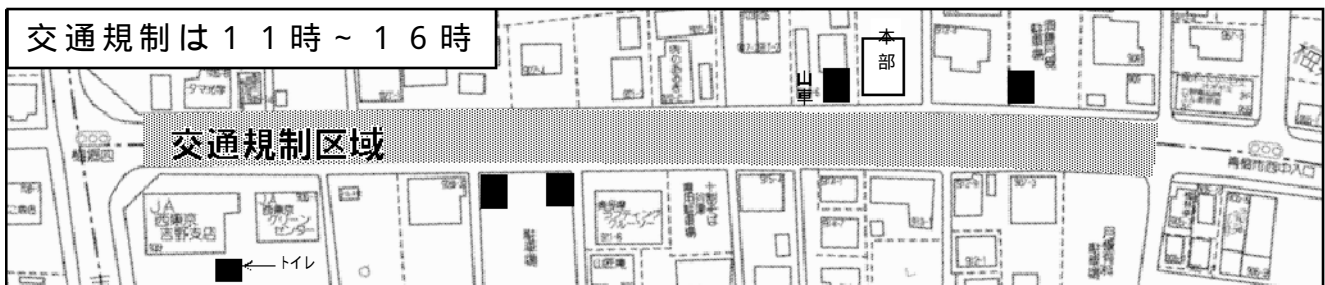

観梅市民まつり時間表

2019年3月10日(日) 荒天中止

	10:00	11:00	12:00	13:00	14:00	15:00	16:00	
神代橋通り	消防車待機	10:00 - 11:00 畑中 日向和田 14:30 - 15:30 柚木町 中郷	11:00-11:30 武者行列 & 寸劇 (「武州青梅 三田弾正手作り甲冑隊」他)	11:05-11:30 青梅太鼓 11:30-11:40 吉野音頭 11:40-12:15 獅子舞 (下郷郷土芸能保存会) 12:20-12:45 開会式 (市長、会長、議長、警察署長、消防署長等あいさつ、くす玉) 12:50-13:15 警察パレード 13:15-13:30 消防パレード (東京消防庁音楽隊&カラーガーズ隊・消防少年団ほか)	13:30-13:45 青梅市民舞踊連盟	13:45-14:30 高円寺阿波踊り (東京高円寺阿波おどり振興協会)	15:00 から 曳行 中郷山車小屋へ	交通規制終了
	10:00-11:00 友田町 二俣尾		14:30-15:30 上郷 和田町					
梅の公園	雛飾り・展示コーナー・郷土物産展							
	11:00 ~ 11:20 青梅ジュニア ダンスクラブ			11:30 ~ 12:00 南京玉すだ れ	13:00 ~ 16:00 寸劇 (「武州青梅 三田弾正手作り甲冑隊」他)			
梅郷センター				着替え場所				

配置図

プログラムの時間は、進行状況により若干前後する場合がございます