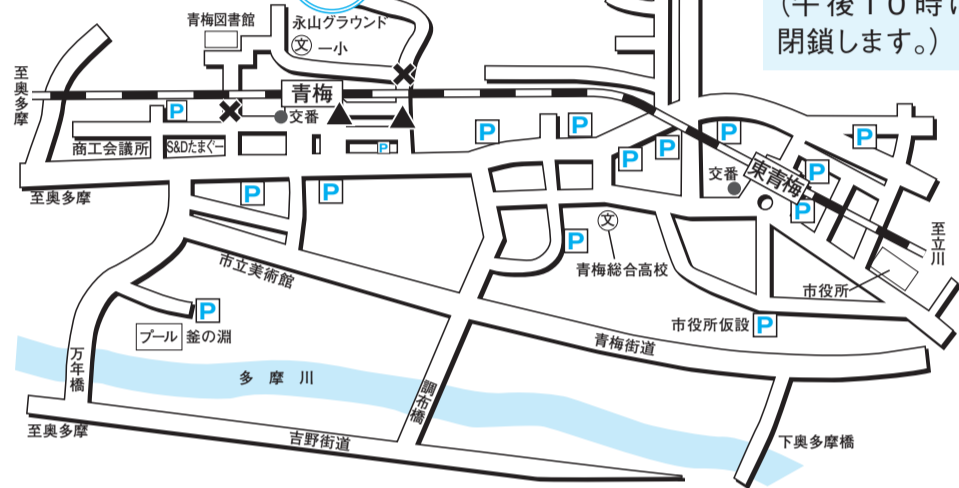

メッセージ付 協賛者御芳名

高野吉裕

子どもたち元気に育て

青梅市自治会連合会

自治会に入りましょう

青梅マラソン財団

市民優先枠の申し込みは
8月7日から!

河辺ビューパレー多摩川

吉原勇治

感謝、慎み、たすけあい

皆様からのメッセージをここにご紹介し
第75回花火大会に想いを込めて
打上げさせていただきます。

青梅市納涼花火大会の歴史

青梅市納涼花火大会は、昭和24年に都営バスが青梅から荻窪(杉並区)まで開通したことを記念して始まり、多摩地区で一番長い歴史を誇っています。

この花火大会は各地区実行委員の協力の下、地元企業や商店等のほか、市内外の多くの皆さまの協賛により開催されています。

会場周辺の交通規制・駐車場案内図

会場方向への 車両通行止

×午後5時～午後10時
▲午後8時30分～午後10時

P 有料駐車場

第四小駐車場は午後4時より利用できます。(午後10時に閉鎖します。)

花火打上進行表 (尺5寸玉、尺玉、スターメイン、仕掛のみ)

(あくまでも打上の目安となる時間ですので予めご了承ください)

場内アナウンスの提供：多摩ケーブルネットワーク(株)様

時間	種類
19:30	開幕連発 超特別大スターメイン 未来輝く青梅へ スターメイン 川面に遊ぶ光の子 スターメイン 青梅囃子 尺玉 スターメイン 蝉時雨 スターメイン 宇宙のファンタジー スターメイン 夜空にのぼる光の龍 スターメイン 輝く水面 スターメイン 満月のほほえみ スターメイン 夢幻乱舞 スターメイン 夜空の万華鏡 特別大スターメイン セラフィムのオーケストラ 尺玉
19:50	永山大照明第一部 音楽創作花火 スターメイン 夏空流星群 尺五寸玉
20:00	永山大照明第二部 音楽創作花火 特別大スターメイン 真夏の夜の夢 スターメイン ひまわり畑 スターメイン 宇宙に降る一億の星 尺玉
20:10	スターメイン 夏の思い出 スターメイン 江戸の粋 尺玉 スターメイン 夜空との再会 スターメイン 宇宙への旅立ち 尺玉 尺五寸玉 スターメイン 愛の花束 スターメイン ゴールデンツリー 尺玉
20:20	スターメイン 銀河の華 スターメイン 煌めく空に スターメイン 夢のおもちゃ箱 尺玉 白菊連発 追憶の花束 スターメイン さざめく星 スターメイン 清き泉 尺玉 特別大スターメイン 花笑み 尺玉 スターメイン 星に願いを スターメイン 虹のかなたに スターメイン 光彩絵巻 尺玉 スターメイン パステルフラワー スターメイン 森の精
20:40	尺玉 スターメイン 光の玉手箱 尺玉 スターメイン 納涼群生花 特別大スターメイン お祭り騒ぎ 尺玉 スターメイン 江戸錦 尺玉 尺玉 尺玉 スターメイン 花束を君に
20:50	尺玉 尺五寸玉 ナイアガラ瀑布 超特別大スターメイン 花の都青梅
20:55	

**駐車場 (P印) には台数に限りがありますので
電車・バスをご利用ください。**

音楽創作花火 東京都・青梅市

打上 (株)ホソヤエンタープライズ

青梅警察署からお知らせ

- ATMで還付金は受け取れません。
- 大麻は有害、違法薬物です。
- 自転車もヘルメットをかぶりましょう。
- 「テロを許さない。」いつもと違うと感じたら迷わず110番。
- 「悩み・心配」は警察相談ダイヤル #9110へ。

青梅警察署
青梅交通安全協会

令和5年度警視庁採用サイトオープン!

※詳細は、青梅警察署警務係へ ☎22-0110

協 力 機 関

東京都 青梅市 青梅警察署 青梅交通安全協会 青梅消防署 青梅市消防団
青梅商工会議所 青梅市観光協会 青梅市自治会連合会 多摩ケーブルネットワーク(株) 東日本旅客鉄道(株)
東京都交通局 西東京バス(株) 京王自動車(株)