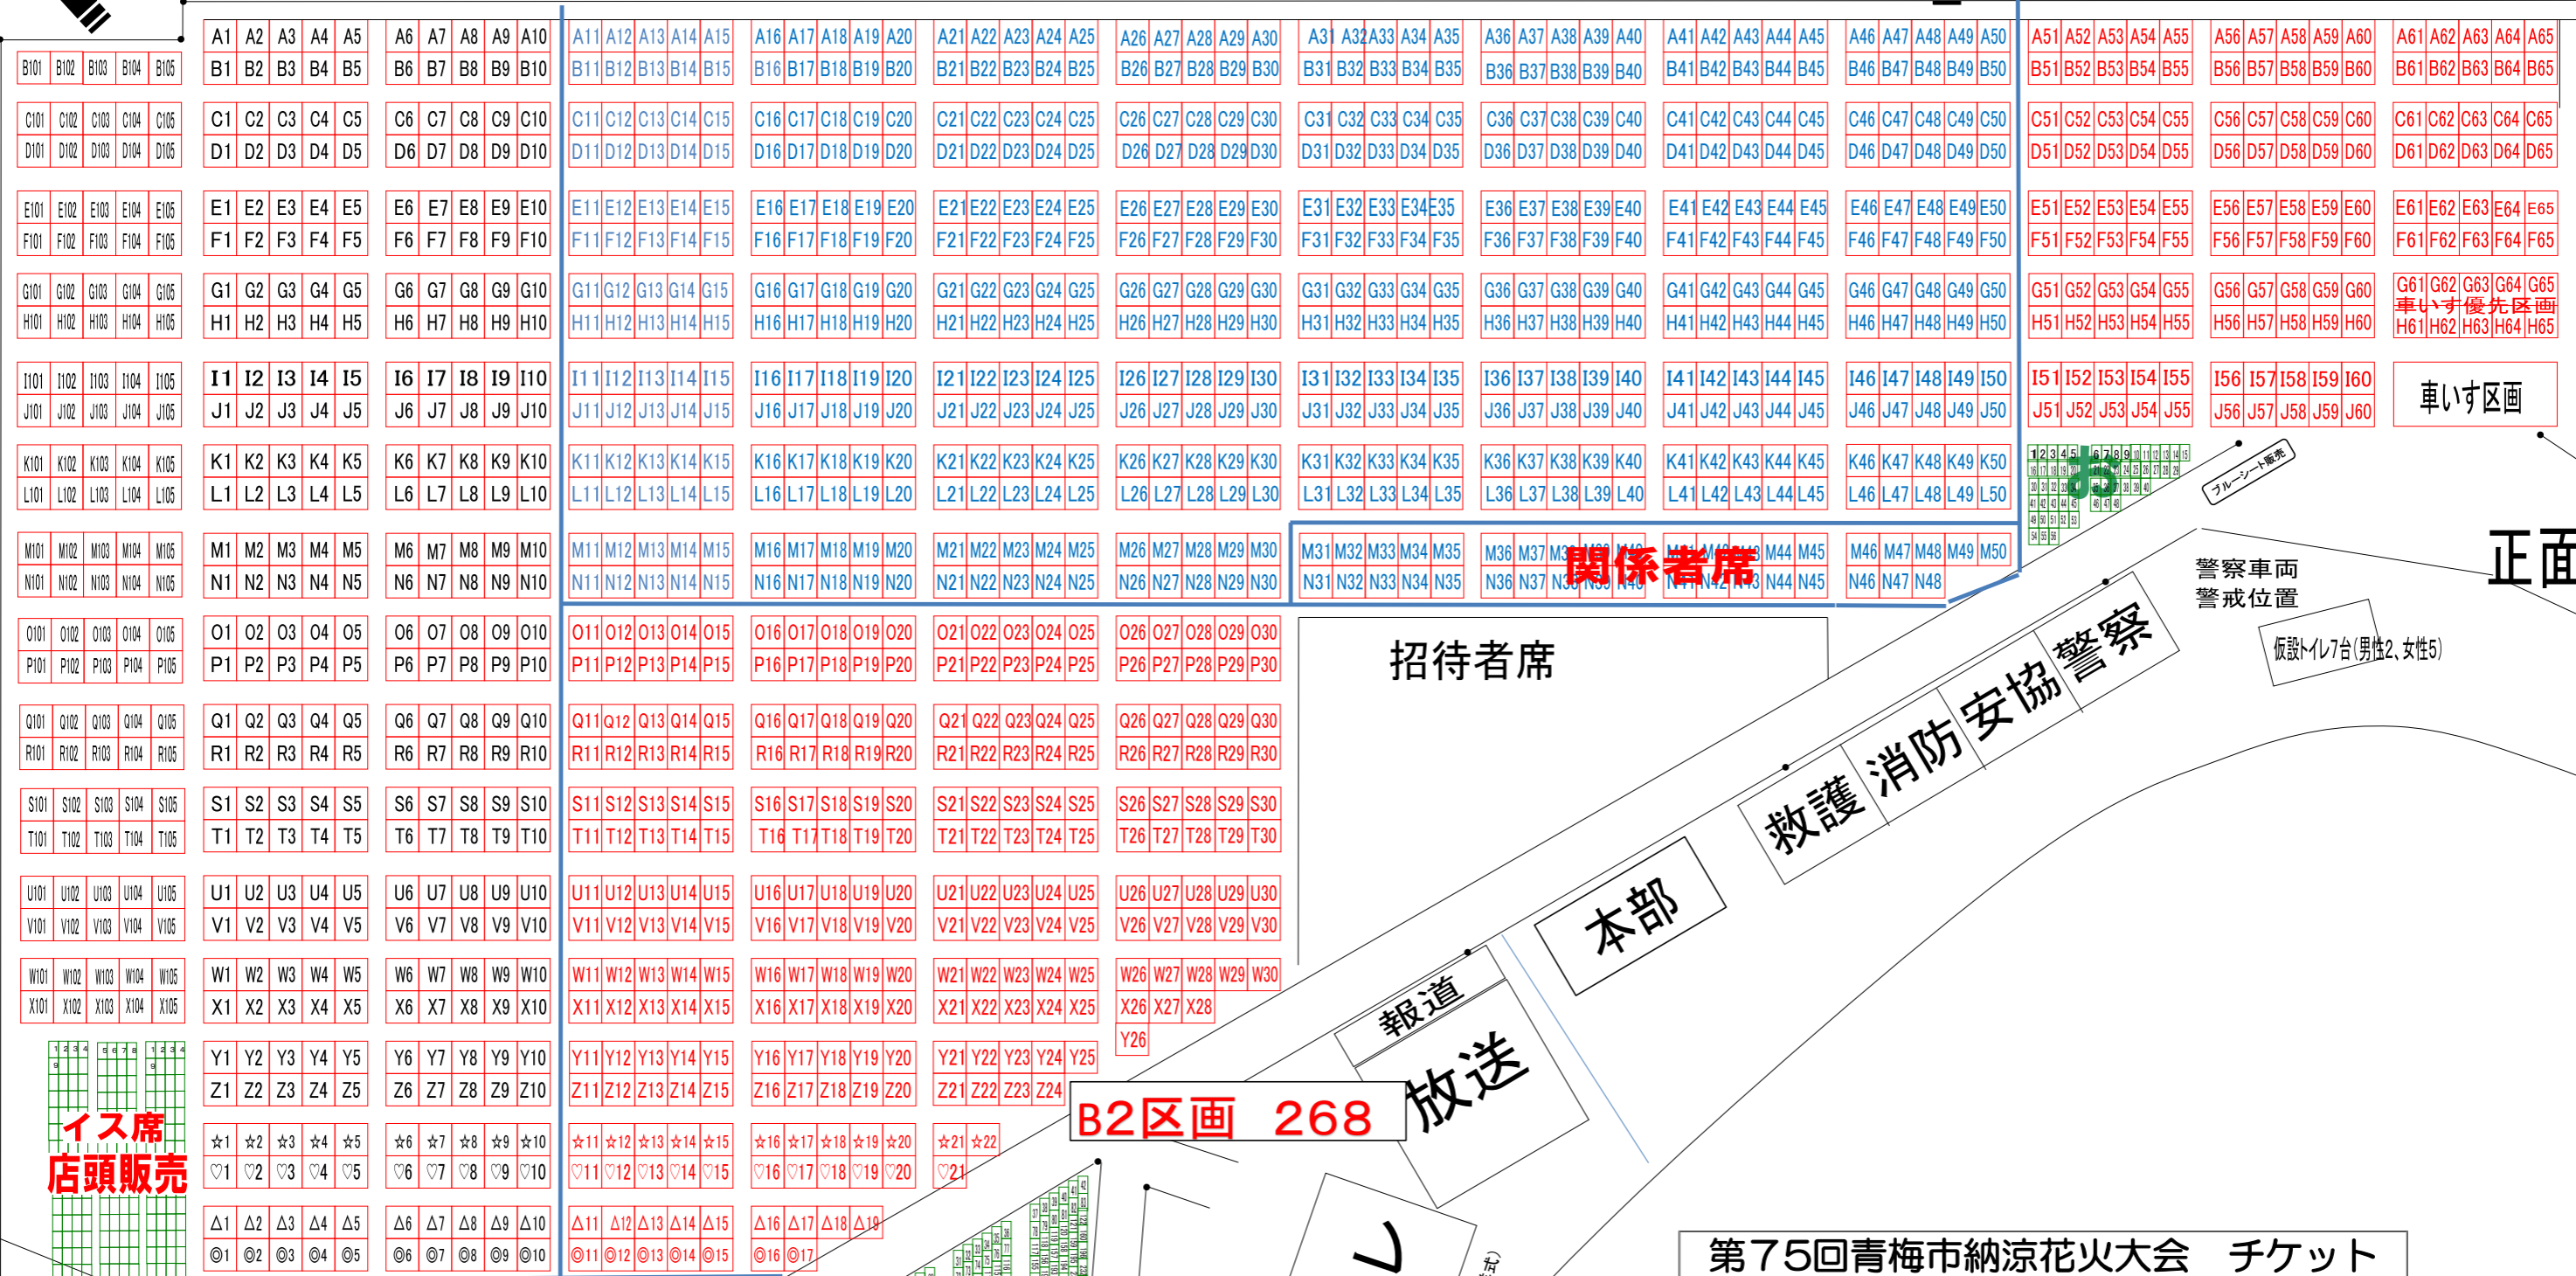

打上げ方向

打上げ方向

打上げ方向

C区画 421

A区画 520

立入禁止区域

B1区画 130

正面

警察車両警戒位置  
仮設トイレ7台(男性2、女性5)

B2区画 268

報道放送

本部

救護 消防 安協 警察

イス席  
店頭販売

露店予定場所

南階段入口

第75回青梅市納涼花火大会 チケット

種別	区画	販売方法	価格	枚数
マス席 (4人)	A区画	インターネット	9,000円	520
	B区画(B1:130、B2:268)	インターネット	7,500円	398
	車イス優先区画	店頭販売	7,500円	10
イス席	C区画(店頭販売)	店頭販売	6,000円	415
	イス席(あ~お)	インターネット	1,500円	1,020
	イス席(店頭販売区画)	店頭販売	1,500円	195